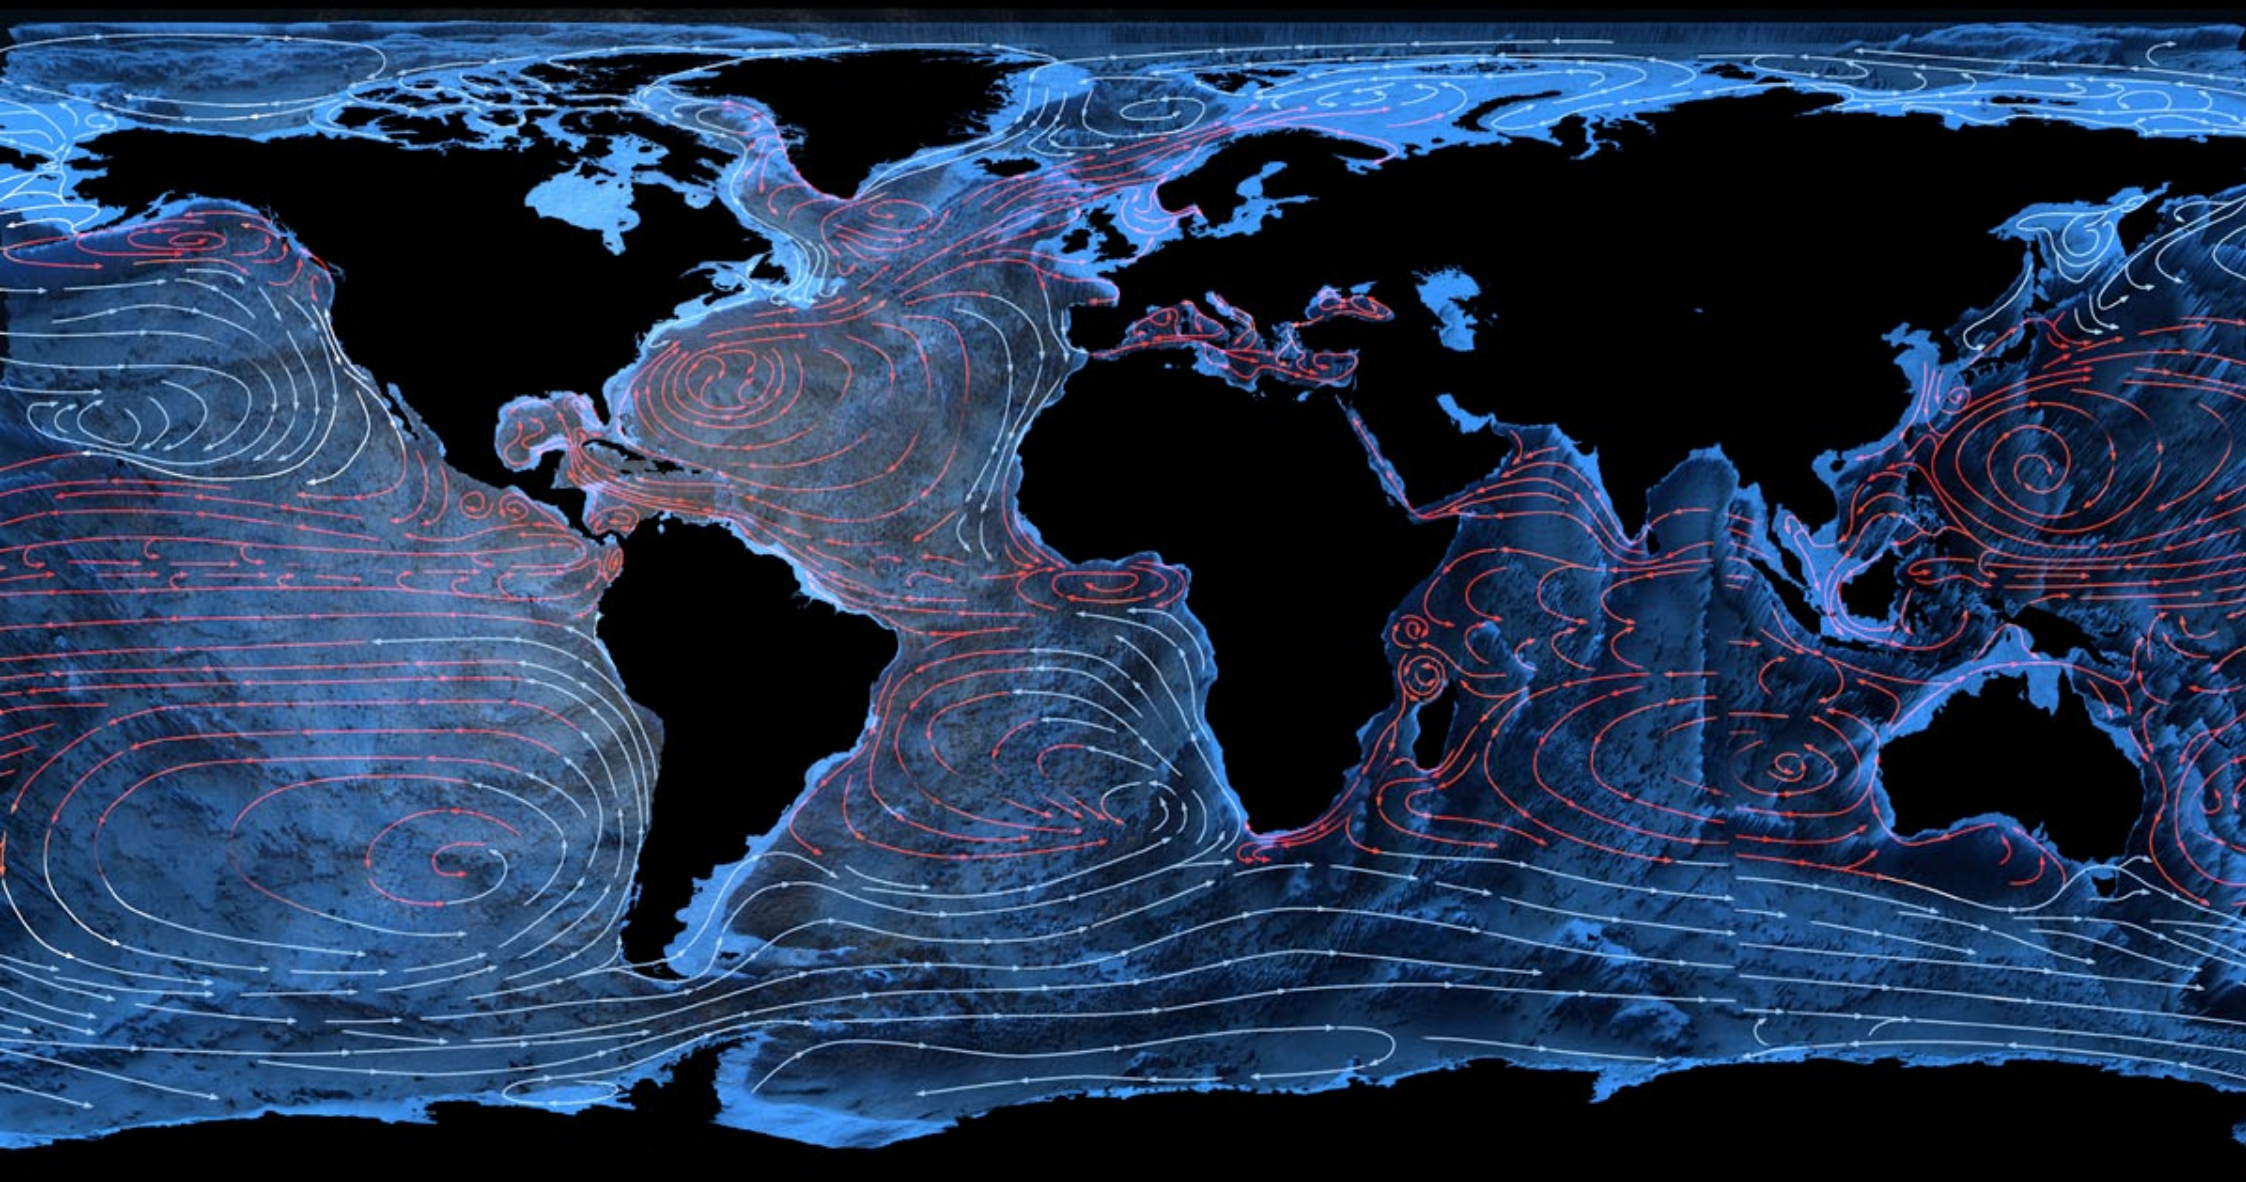

Die inneren Kräfte der Erde
Schematischer Schnitt durch den Planeten für GEO kompakt

Vulkane
 Verschiedene Grundtypen
 für GEO kompakt

Der Planet der Winde
 Das System der Winde auf der Erde
 für GEO kompakt

- 1 Eurasische Platte 3 Antarktische Platte 5 Südamerikanische Platte 7 Afrikanische Platte 8 Scotia-Platte 10 Nazca-Platte 12 Cocos-Platte 14 Karibische Platte
- 2 Australische Platte 4 Pazifische Platte 6 Nordamerikanische Platte 9 Philippinische Platte 11 Arabische Platte 13 Indische Platte

Plattengrenzen
 für GEO kompakt

Das globale Förderband
 Darstellung des Zirkumpolarstroms für GEO kompakt

Oberflächenströme
Karte mit den vorherrschenden Strömungen an der Meeresoberfläche
für GEO kompakt

Das Strömungssystem im Nordatlantik
Illustration über den Golfstrom für GEO kompakt

Die Wüsten
*Schematische Darstellung der vier
Arten von Wüste für GEO kompakt*

Schnitt durch die Weltmeere
für die ZEIT