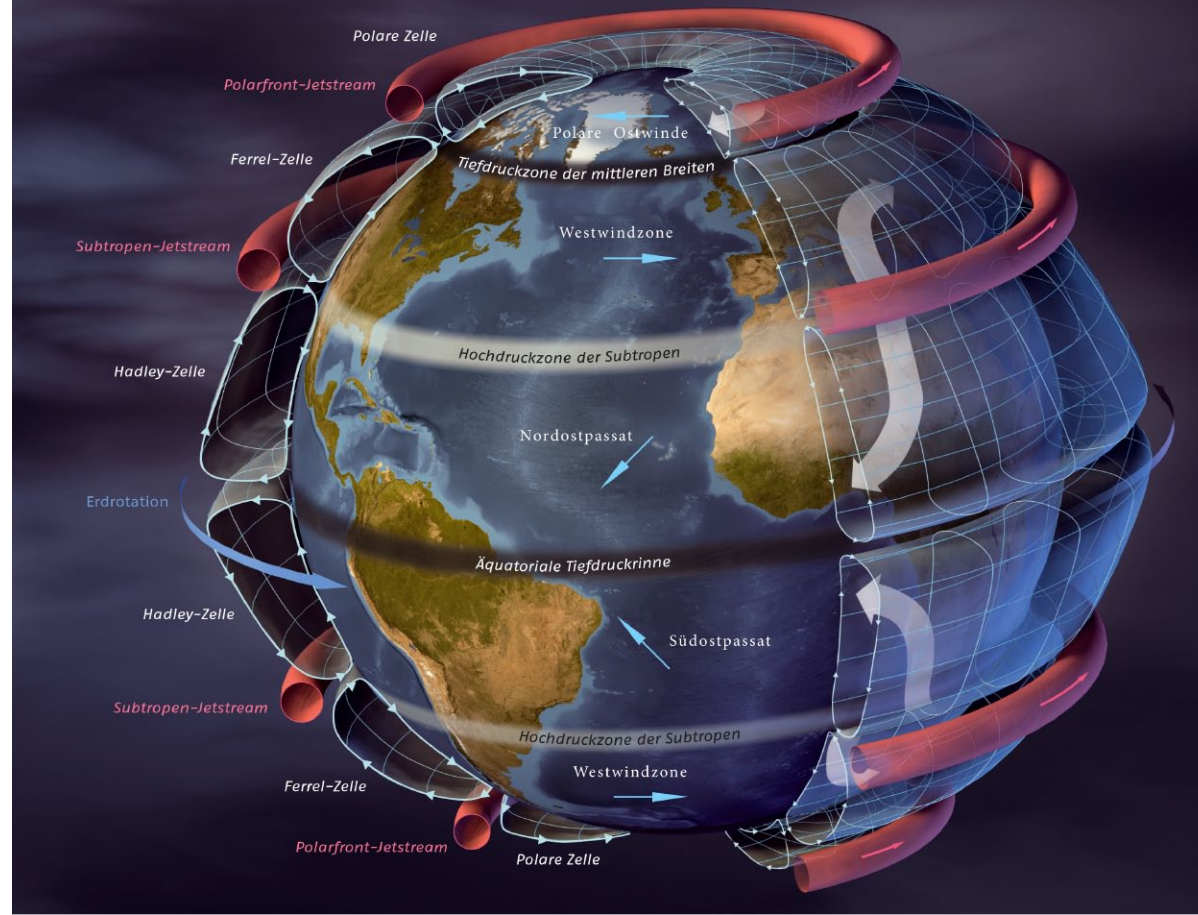

Die inneren Kräfte der Erde
Schematischer Schnitt durch den Planeten für GEO kompakt

Vulkane
 Verschiedene Grundtypen
 für GEO kompakt

Der Planet der Winde
 Das System der Winde auf der Erde
 für GEO kompakt

Plattengrenzen
 für GEO kompakt

Das globale Förderband
 Darstellung des Zirkumpolarstroms für GEO kompakt

Oberflächenströme
Karte mit den vorherrschenden Strömungen an der Meeresoberfläche
für GEO kompakt

Das Strömungssystem im Nordatlantik
Illustration über den Golfstrom für GEO kompakt

Die Wüsten
*Schematische Darstellung der vier
Arten von Wüste für GEO kompakt*

Schnitt durch die Weltmeere
für die ZEIT

Die Entstehung des Sonnensystems
Von der Gaswolke zu den Protoplaneten
für GEO kompakt

Saturnaufgang
für GEO kompakt

Die Erde
für GEO kompakt

Quasar
für GEO kompakt

Geburt der Milchstrasse
für GEO kompakt