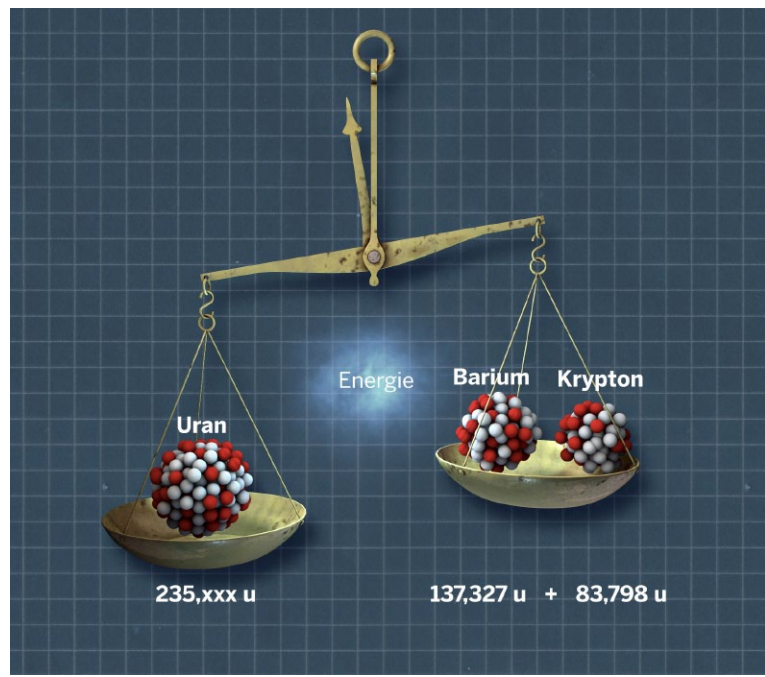

Das Strömungssystem im Nordatlantik
Illustration über den Golfstrom für GEO kompakt

Die Wüsten
*Schematische Darstellung der vier
Arten von Wüste für GEO kompakt*

Schnitt durch die Weltmeere
für die ZEIT

Die Entstehung des Sonnensystems
Von der Gaswolke zu den Protoplaneten
für GEO kompakt

Saturnaufgang
für GEO kompakt

Die Erde
für GEO kompakt

Quasar
für GEO kompakt

Geburt der Milchstrasse
für GEO kompakt

Karte der Milchstrasse
für GEO kompakt

Reise ins Zentrum der Milchstrasse
für GEO kompakt

Die Physik der Zeit
 Die Relativitätstheorie für GEO kompakt

Die Physik der Zeit
Die vierte Dimension für GEO kompakt