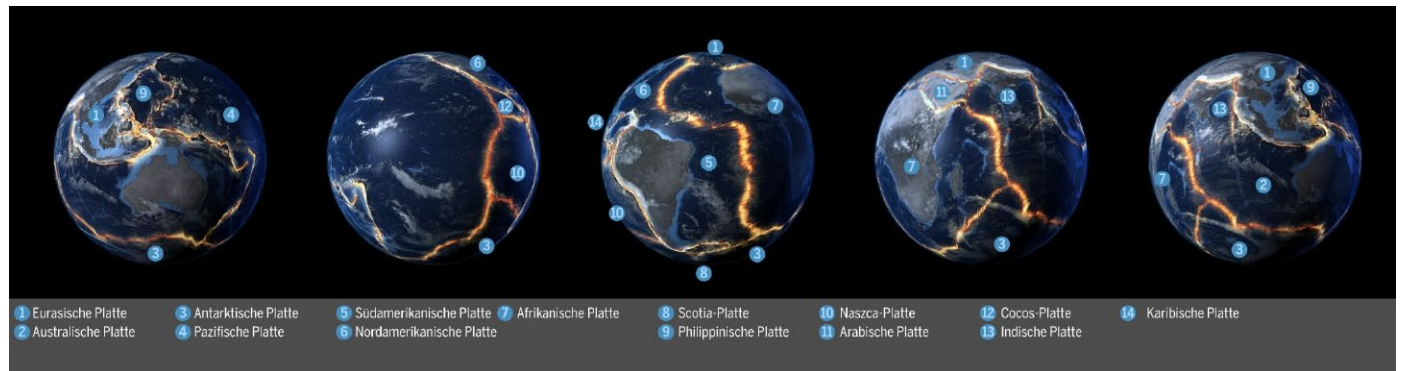

Die inneren Kräfte der Erde
Schematischer Schnitt durch den Planeten für GEO kompakt

Vulkane
 Verschiedene Grundtypen
 für GEO kompakt

Der Planet der Winde
 Das System der Winde auf der Erde
 für GEO kompakt

- 1 Eurasische Platte 3 Antarktische Platte 5 Südamerikanische Platte 7 Afrikanische Platte 8 Scotia-Platte 10 Nazca-Platte 12 Cocos-Platte 14 Karibische Platte
- 2 Australische Platte 4 Pazifische Platte 6 Nordamerikanische Platte 9 Philippinische Platte 11 Arabische Platte 13 Indische Platte

Plattengrenzen
 für GEO kompakt

Das globale Förderband
 Darstellung des Zirkumpolarstroms für GEO kompakt

Oberflächenströme
Karte mit den vorherrschenden Strömungen an der Meeresoberfläche
für GEO kompakt

Das Strömungssystem im Nordatlantik
Illustration über den Golfstrom für GEO kompakt

Die Wüsten
*Schematische Darstellung der vier
Arten von Wüste für GEO kompakt*

Schnitt durch die Weltmeere
für die ZEIT